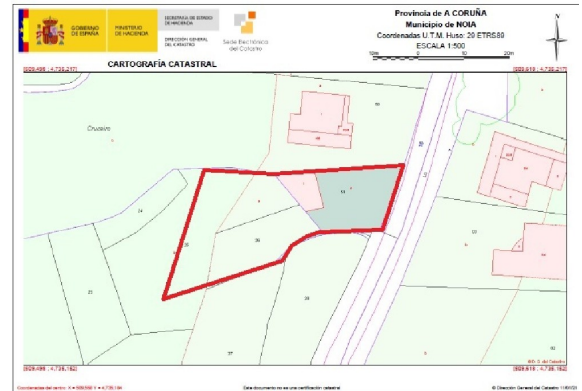

REF: 00000678
TIPO DE INMUEBLE: Fincas, solares
SUBTIPO: Terreno Edificable
ESTADO: Disponible
OPERACIÓN: Comprar
POBLACIÓN: Noia (15200)
DIRECCIÓN:
Ctra. Argalo - Ponte San Francisco
DESCRIPCIÓN:
Terreno edificable de unos 700 m²
PRECIO: 40.000 Euros
SUPERFICIE ÚTIL: 700 m²
SUPER. PARCELA: 700 m²
Ubicación GPS(Lat/Lon): 42.7691536 -8.8829079

OTRAS CARACTERÍSTICAS:

*Edificable

DESCRIPCIÓN:

En Noia, carretera Argalo - Ponte San Francisco.
Se vende terreno edificable.
De unos 700m² de superficie y con frente de 15 metros.
Actualmente cuenta con una construcción destinada a garaje y con una rampa de acceso al mismo.
Cuenta con un proyecto básico de obra.
Edificable para vivienda unifamiliar.
En zona tranquila y soleada.
Muy próximo al centro de Noia, a 1,6 km del casco histórico.