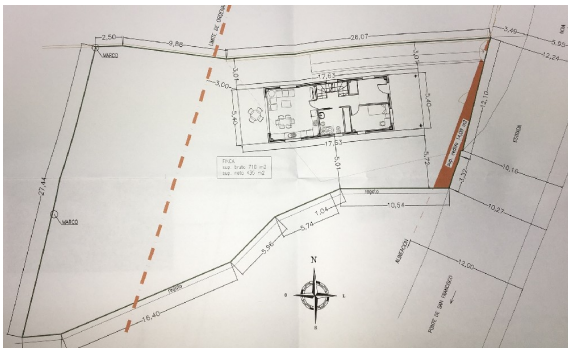

REF: 00000678
TIPO DE INMUEBLE: Fincas, solares
SUBTIPO: Terreno Edificable
ESTADO: Disponible
OPERACIÓN: Comprar
POBLACIÓN: Noia (15200)
DIRECCIÓN:
Ctra. Argalo - Ponte San Francisco
DESCRIPCIÓN:
Terreno edificable de unos 700 m²
PRECIO: 40.000 Euros
SUPERFICIE ÚTIL: 700 m²
SUPER. PARCELA: 700 m²
Ubicación GPS(Lat/Lon): 42.7691536 -8.8829079

OTRAS CARACTERÍSTICAS:

*Edificable

DESCRIPCIÓN:

En Noia, carretera Argalo - Ponte San Francisco.
Se vende terreno edificable.
De unos 700m² de superficie y con frente de 15 metros.
Actualmente cuenta con una construcción destinada a garaje y con una rampa de acceso al mismo.
Cuenta con un proyecto básico de obra.
Edificable para vivienda unifamiliar.
En zona tranquila y soleada.
Muy próximo al centro de Noia, a 1,6 km del casco histórico.