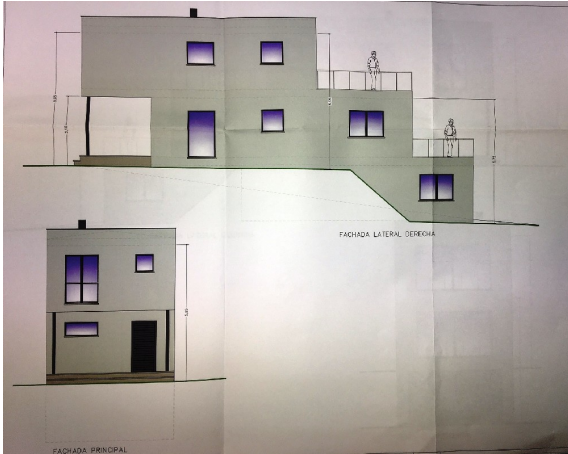

REF: 00000678
TIPO DE INMUEBLE: Fincas, solares
SUBTIPO: Terreno Edificable
ESTADO: Disponible
OPERACIÓN: Comprar
POBLACIÓN: Noia (15200)
DIRECCIÓN:
Ctra. Argalo - Ponte San Francisco
DESCRIPCIÓN:
Terreno edificable de unos 700 m²
PRECIO: 40.000 Euros
SUPERFICIE ÚTIL: 700 m²
SUPER. PARCELA: 700 m²
Ubicación GPS(Lat/Lon): 42.7691536 -8.8829079

OTRAS CARACTERÍSTICAS:

*Edificable

DESCRIPCIÓN:

En Noia, carretera Argalo - Ponte San Francisco.
Se vende terreno edificable.
De unos 700m² de superficie y con frente de 15 metros.
Actualmente cuenta con una construcción destinada a garaje y con una rampa de acceso al mismo.
Cuenta con un proyecto básico de obra.
Edificable para vivienda unifamiliar.
En zona tranquila y soleada.
Muy próximo al centro de Noia, a 1,6 km del casco histórico.