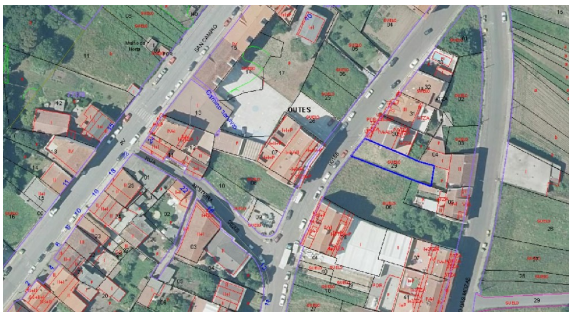

REF: 00000967
TIPO DE INMUEBLE: Fincas, solares
SUBTIPO: Terreno Edificable
ESTADO: Disponible
OPERACIÓN: Comprar
POBLACIÓN: Sierra de Outes (15280)
DIRECCIÓN:
Rua Castelao
DESCRIPCIÓN:
Solar edificable para bloque vivienda
PRECIO: 48.000 Euros
SUPERFICIE ÚTIL: 294 m²
SUPER. PARCELA: 294 m²
Ubicación GPS(Lat/Lon): 42.8439560 -8.9057112

OTRAS CARACTERÍSTICAS:

*Edificable

DESCRIPCIÓN:

Situado en la calle Castelao, Sierra de Outes.
Solar edificable de 294m² de superficie total, en suelo de núcleo urbano (edificio de bajo y tres plantas altas).
Con un frente a vía pública de 9,5 metros y edificable en un fondo de unos 14 metros (+/-130m²).
Dispondríamos de unos 160m² posteriores aprovechables como patio o jardín.