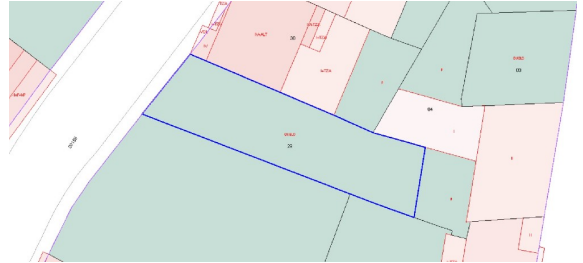

REF: 00000967
TIPO DE INMUEBLE: Fincas, solares
SUBTIPO: Terreno Edificable
ESTADO: Disponible
OPERACIÓN: Comprar
POBLACIÓN: Sierra de Outes (15280)
DIRECCIÓN:
Rua Castelao
DESCRIPCIÓN:
Solar edificable para bloque vivienda
PRECIO: 48.000 Euros
SUPERFICIE ÚTIL: 294 m²
SUPER. PARCELA: 294 m²
Ubicación GPS(Lat/Lon): 42.8439560 -8.9057112

OTRAS CARACTERÍSTICAS:

*Edificable

DESCRIPCIÓN:

Situado en la calle Castelao, Sierra de Outes.
Solar edificable de 294m² de superficie total, en suelo de núcleo urbano (edificio de bajo y tres plantas altas).
Con un frente a vía pública de 9,5 metros y edificable en un fondo de unos 14 metros (+/-130m²).
Dispondríamos de unos 160m² posteriores aprovechables como patio o jardín.