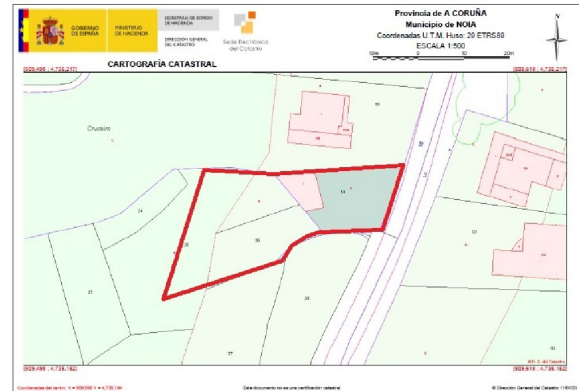

REF: 00000678  
TIPO DE INMUEBLE: Fincas, solares  
SUBTIPO: Terreno Edificable  
ESTADO: Disponible  
OPERACIÓN: Comprar  
POBLACIÓN: Noia (15200)  
DIRECCIÓN:  
Ctra. Argalo - Ponte San Francisco  
DESCRIPCIÓN:  
Terreno edificable de unos 700 m2  
PRECIO: 40.000 Euros  
SUPERFICIE ÚTIL: 700 m2  
SUPER. PARCELA: 700 m2  
Ubicación GPS(Lat/Lon): 42.7691536 -8.8829079

OTRAS CARACTERÍSTICAS:

\*Edificable

DESCRIPCIÓN:

En Noia, carretera Argalo - Ponte San Francisco.  
Se vende terreno edificable.  
De unos 700m2 de superficie y con frente de 15 metros.  
Actualmente cuenta con una construcción destinada a garaje y con una rampa de acceso al mismo.  
Cuenta con un proyecto básico de obra.  
Edificable para vivienda unifamiliar.  
En zona tranquila y soleada.  
Muy próximo al centro de Noia, a 1,6 km del casco histórico.