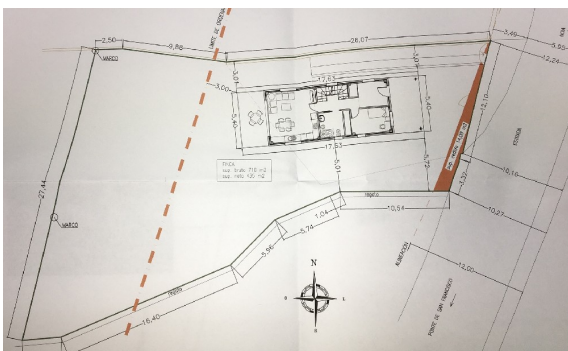

REF: 00000678  
TIPO DE INMUEBLE: Fincas, solares  
SUBTIPO: Terreno Edificable  
ESTADO: Disponible  
OPERACIÓN: Comprar  
POBLACIÓN: Noia (15200)  
DIRECCIÓN:  
Ctra. Argalo - Ponte San Francisco  
DESCRIPCIÓN:  
Terreno edificable de unos 700 m2  
PRECIO: 40.000 Euros  
SUPERFICIE ÚTIL: 700 m2  
SUPER. PARCELA: 700 m2  
Ubicación GPS(Lat/Lon): 42.7691536 -8.8829079

OTRAS CARACTERÍSTICAS:

\*Edificable

DESCRIPCIÓN:

En Noia, carretera Argalo - Ponte San Francisco.  
Se vende terreno edificable.  
De unos 700m2 de superficie y con frente de 15 metros.  
Actualmente cuenta con una construcción destinada a garaje y con una rampa de acceso al mismo.  
Cuenta con un proyecto básico de obra.  
Edificable para vivienda unifamiliar.  
En zona tranquila y soleada.  
Muy próximo al centro de Noia, a 1,6 km del casco histórico.