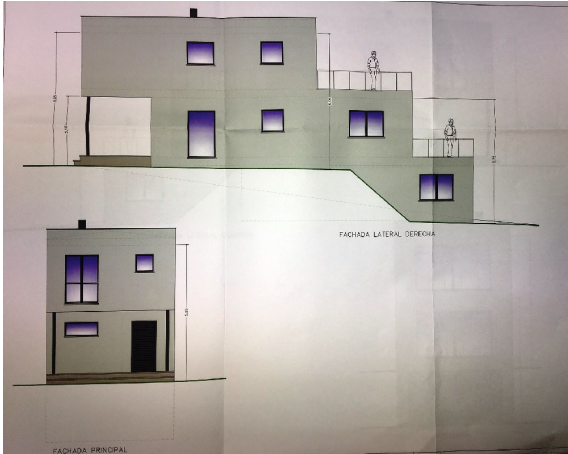

REF: 00000678  
TIPO DE INMUEBLE: Fincas, solares  
SUBTIPO: Terreno Edificable  
ESTADO: Disponible  
OPERACIÓN: Comprar  
POBLACIÓN: Noia (15200)  
DIRECCIÓN:  
Ctra. Argalo - Ponte San Francisco  
DESCRIPCIÓN:  
Terreno edificable de unos 700 m2  
PRECIO: 40.000 Euros  
SUPERFICIE ÚTIL: 700 m2  
SUPER. PARCELA: 700 m2  
Ubicación GPS(Lat/Lon): 42.7691536 -8.8829079

OTRAS CARACTERÍSTICAS:

\*Edificable

DESCRIPCIÓN:

En Noia, carretera Argalo - Ponte San Francisco.  
Se vende terreno edificable.  
De unos 700m2 de superficie y con frente de 15 metros.  
Actualmente cuenta con una construcción destinada a garaje y con una rampa de acceso al mismo.  
Cuenta con un proyecto básico de obra.  
Edificable para vivienda unifamiliar.  
En zona tranquila y soleada.  
Muy próximo al centro de Noia, a 1,6 km del casco histórico.