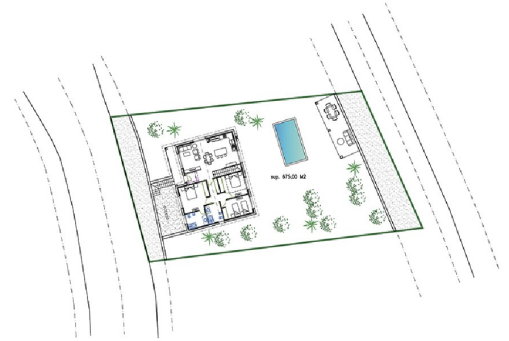

REF: 00000731
TIPO DE INMUEBLE: Fincas, solares
SUBTIPO: Terreno Edificable
ESTADO: Disponible
OPERACIÓN: Comprar
POBLACIÓN: Lousame (15214)
DIRECCIÓN:
Lg. Cruído
DESCRIPCIÓN:
Finca edificable en Cruído, Registrada.
PRECIO: 30.000 Euros
SUPERFICIE ÚTIL: 675 m²
SUPER. PARCELA: 675 m²
Ubicación GPS(Lat/Lon): 42.7801476 -8.8594112

OTRAS CARACTERÍSTICAS:

*Edificable

DESCRIPCIÓN:

En Cruído, Lousame.
Finca edificable de 675m² con frente a carretera de 20m.
Terreno de forma cuadrada, situado en zona soleada.
Dispone de un estudio de proyecto para vivienda unifamiliar.